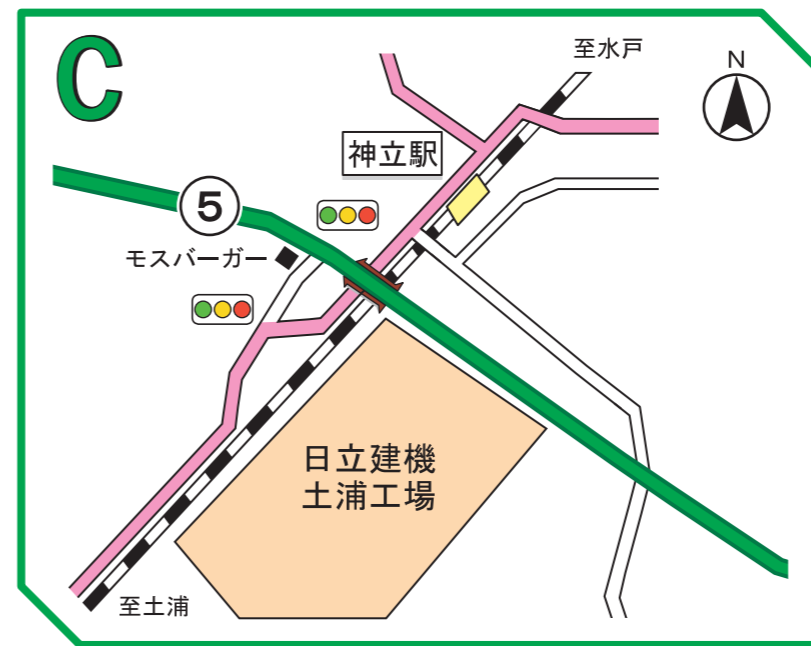

問い合わせ先 かすみがうらマラソン大会事務局 TEL029-893-5515  
 大会当日のお問い合わせ先 大会本部・警備本部 TEL029-826-9721

規制時間	場所(区間)
⑪ 11:00~15:30	●霞ヶ浦揚水機場入口から霞ヶ浦環境科学センター入口T字路まで
⑫ 9:00~16:00	●霞ヶ浦環境科学センター入口T字路から手野町南交差点まで ●手野町交差点から手野町西交差点まで
⑬ 9:00~12:00	●木田余跨線橋東交差点から手野町西交差点まで
⑭ 8:50~16:00	●手野町西交差点から霞ヶ浦流域下水道事務所交差点まで ●霞ヶ浦流域下水道事務所前交差点から土浦新港、新川堤アール福祉専門学校南側T字路まで ●天王橋北側T字路からオリックスレンタカー南側T字路までの間の3車線中、東側1車線
⑮ 9:30~11:30	●霞ヶ浦湖岸線沖宿町東から霞ヶ浦湖岸線手野町南まで
⑯ 8:50~11:10	●霞ヶ浦流域下水道事務所前交差点から木田余跨線橋東交差点まで
⑰ 8:00~10:40	●ライフイン土浦東交差点から川口跨線橋T字路交差点まで ●ジェットホイルつくば号入口からモール505東側交差点まで
⑱ 8:50~10:40	●川口跨線橋T字路交差点から川口跨線橋ホテルマロウド筑波前交差点まで
12:00~16:00 (一部解除区間)	●手野町西交差点から手野町交差点まで(北側2車線交互通行)

規制区間
  う回路
 

 指定方向外通行禁止

※記載の規制時間帯は大会関係車両以外の車両は通行できなくなるか、一方通行になります。

気をつけて 子供に自転車 お年寄り  
 飲むあなた 飲ませたあなた 同じ罪 土浦市・かすみがうら市・土浦警察署

霞ヶ浦

規制時間	場所(区間)
⑫ 9:00~16:00	●霞ヶ浦環境科学センター入口T字路から手野町南交差点まで ●手野町交差点から手野町西交差点まで
⑬ 9:00~12:00	●木田余跨線橋東交差点から手野町西交差点まで
— 12:00~16:00 (一部解除区間)	●手野町西交差点から手野町交差点まで (北側2車線交互通行)
⑭ 8:50~16:00	●手野町西交差点から霞ヶ浦流域下水道事務所交差点まで ●霞ヶ浦流域下水道事務所前交差点から土浦新港、新川堤アール福祉専門学校南側T字路まで ●天王橋北側T字路からオリックスレンタカー南側T字路までの間の3車線中、東側1車線
う回路	

規制時間	場所(区間)
⑤ 9:50~11:30	●ボッシュ・レックスロス東側交差点から白鳥入口交差点まで
う回路	

規制時間	場所(区間)	規制時間	場所(区間)
① 8:00~16:00	●ジェットホイルつくば号入口からラクスマリーナ入口まで	⑬ 9:00~12:00	●木田余跨線橋東交差点から手野町西交差点まで
② 8:50~16:00	●ラクスマリーナ入口からオーヌキ菓子店北側T字路まで		●手野町西交差点から霞ヶ浦流域下水道事務所交差点まで
③ 8:50~11:00	●川口跨線橋T字路交差点からロイヤルホスト南側交差点まで	⑭ 8:50~16:00	●霞ヶ浦流域下水道事務所前交差点から土浦新港、新川堤アール福祉専門学校南側T字路まで ●天王橋北側T字路からオリックスレンタカー南側T字路までの間の3車線中、東側1車線
④ 9:30~11:00	●ロイヤルホスト南側交差点からボッシュ・レックスロス東側交差点まで	⑮ 9:30~11:30	●霞ヶ浦湖岸線沖宿町東から霞ヶ浦湖岸線手野町南まで
⑫ 9:00~16:00	●霞ヶ浦環境科学センター入口T字路から手野町南交差点まで ●手野町交差点から手野町西交差点まで	⑯ 8:50~11:10	●霞ヶ浦流域下水道事務所前交差点から木田余跨線橋東交差点まで
— 12:00~16:00 (一部解除区間)	●手野町西交差点から手野町交差点まで (北側2車線交互通行)	⑰ 8:00~10:40	●ライフイン土浦東前交差点から川口跨線橋T字路交差点まで ●ジェットホイルつくば号入口からモール505東側交差点まで
う回路	指定方向外通行禁止	⑱ 8:50~10:40	●川口跨線橋T字路交差点から川口跨線橋ホテルマロウド筑波前交差点まで

規制時間	場所(区間)
⑪ 11:00~15:30	●霞ヶ浦揚水機場入口から霞ヶ浦環境科学センター入口T字路まで
⑫ 9:00~16:00	●霞ヶ浦環境科学センター入口T字路から手野町南交差点まで ●手野町交差点から手野町西交差点まで
⑮ 9:30~11:30	●霞ヶ浦湖岸線沖宿町東から霞ヶ浦湖岸線手野町南まで