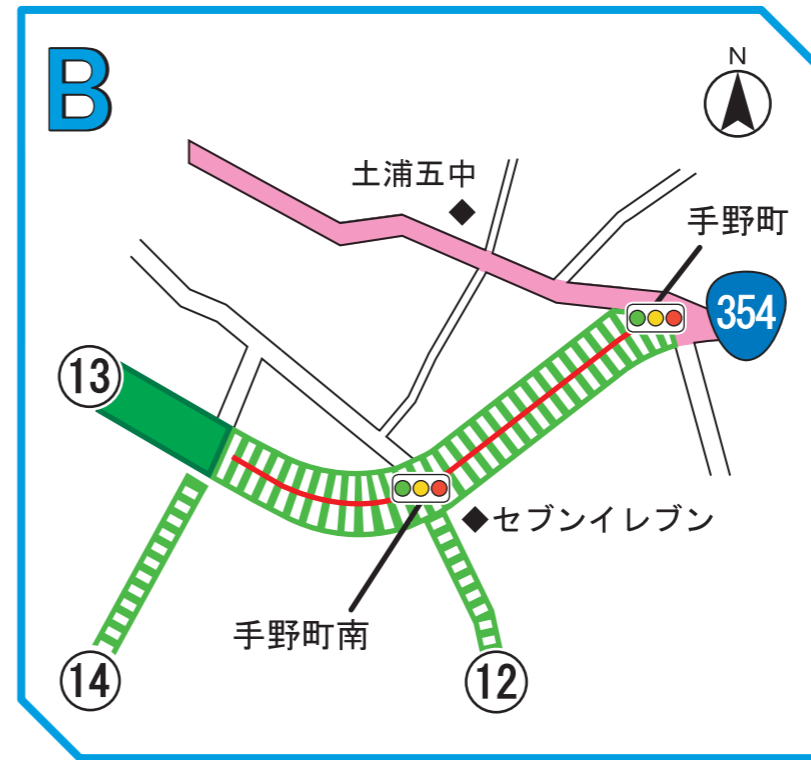

規制区間
  う回路
 

 指定方向外通行禁止

※記載の規制時間帯は大会関係車両以外の車両は通行できなくなるか、一方通行になります。

気をつけて 子供に自転車 お年寄り  
 飲むあなた 飲ませたあなた 同じ罪 土浦市・かすみがうら市・土浦警察署

霞ヶ浦

規制時間	場所(区間)
⑫ 9:00~16:00	●霞ヶ浦環境科学センター入口T字路から手野町南交差点まで ●手野町交差点から手野町西交差点まで
⑬ 9:00~12:00	●木田余跨線橋東交差点から手野町西交差点まで
— 12:00~16:00 (一部解除区間)	●手野町西交差点から手野町交差点まで (北側2車線交互通行)
⑭ 8:50~16:00	●手野町西交差点から霞ヶ浦流域下水道事務所交差点まで ●霞ヶ浦流域下水道事務所前交差点から土浦新港、新川堤アール福祉専門学校南側T字路まで ●天王橋北側T字路からオリックスレンタカー南側T字路までの間の3車線中、東側1車線
う回路	

規制時間	場所(区間)
⑤ 9:50~11:30	●ボッシュ・レックスロス東側交差点から白鳥入口交差点まで
う回路	

規制時間	場所(区間)	規制時間	場所(区間)
① 8:00~16:00	●ジェットホイルつくば号入口からラクスマリーナ入口まで	⑬ 9:00~12:00	●木田余跨線橋東交差点から手野町西交差点まで
② 8:50~16:00	●ラクスマリーナ入口からオーヌキ菓子店北側T字路まで		●手野町西交差点から霞ヶ浦流域下水道事務所交差点まで
③ 8:50~11:00	●川口跨線橋T字路交差点からロイヤルホスト南側交差点まで	⑭ 8:50~16:00	●霞ヶ浦流域下水道事務所前交差点から土浦新港、新川堤アール福祉専門学校南側T字路まで ●天王橋北側T字路からオリックスレンタカー南側T字路までの間の3車線中、東側1車線
④ 9:30~11:00	●ロイヤルホスト南側交差点からボッシュ・レックスロス東側交差点まで	⑮ 9:30~11:30	●霞ヶ浦湖岸線沖宿町東から霞ヶ浦湖岸線手野町南まで
⑫ 9:00~16:00	●霞ヶ浦環境科学センター入口T字路から手野町南交差点まで ●手野町交差点から手野町西交差点まで	⑯ 8:50~11:10	●霞ヶ浦流域下水道事務所前交差点から木田余跨線橋東交差点まで
— 12:00~16:00 (一部解除区間)	●手野町西交差点から手野町交差点まで (北側2車線交互通行)	⑰ 8:00~10:40	●ライフイン土浦東前交差点から川口跨線橋T字路交差点まで ●ジェットホイルつくば号入口からモール505東側交差点まで
う回路	指定方向外通行禁止	⑱ 8:50~10:40	●川口跨線橋T字路交差点から川口跨線橋ホテルマロウド筑波前交差点まで

規制時間	場所(区間)
⑪ 11:00~15:30	●霞ヶ浦揚水機場入口から霞ヶ浦環境科学センター入口T字路まで
⑫ 9:00~16:00	●霞ヶ浦環境科学センター入口T字路から手野町南交差点まで ●手野町交差点から手野町西交差点まで
⑮ 9:30~11:30	●霞ヶ浦湖岸線沖宿町東から霞ヶ浦湖岸線手野町南まで