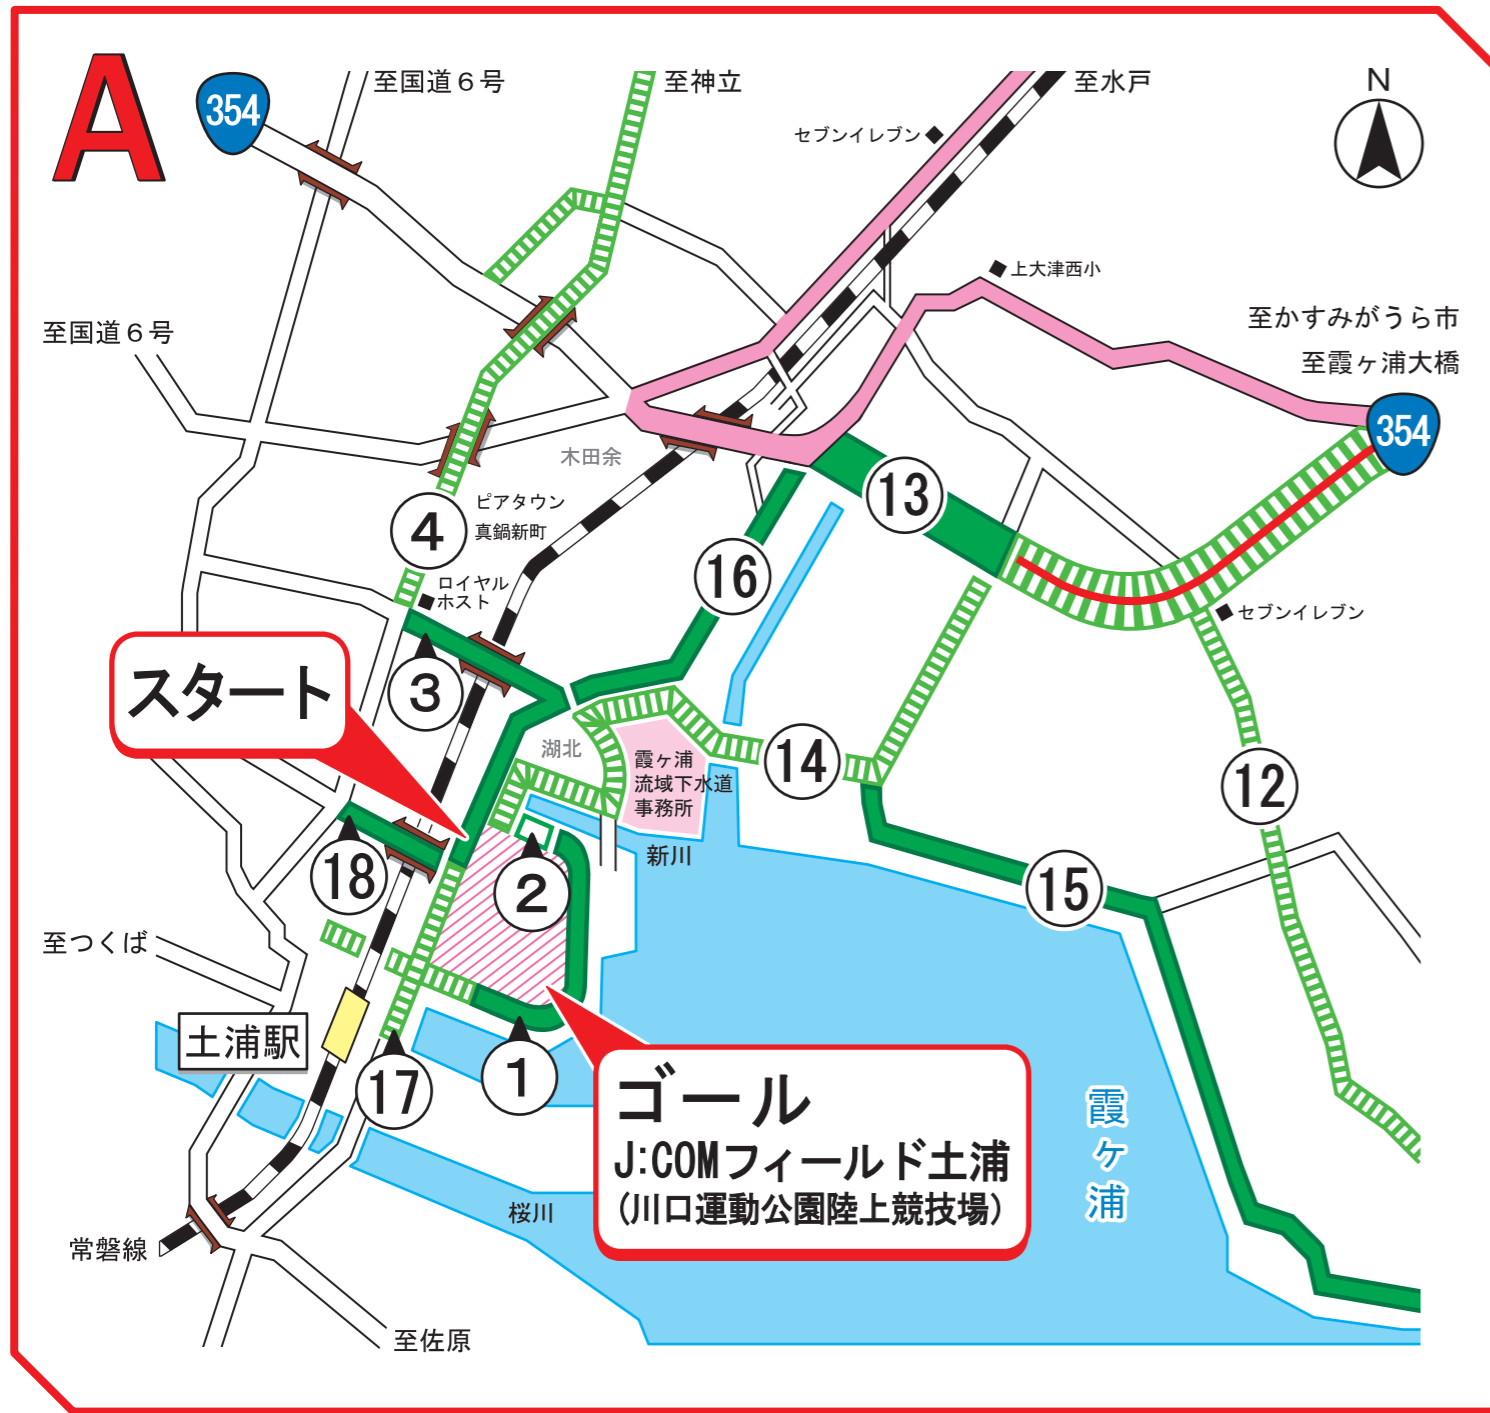

### かすみがうらマラソン 2019 兼 国際盲人マラソン

KASUMIGAURA MARATHON & INTERNATIONAL BLIND MARATHON 2019

規制時間	場所(区間)
① 8:00~16:00	●ジェットホイルつくば号入口からラクスマリナー入口まで
② 8:50~16:00	●ラクスマリナー入口からオーヌキ菓子店北側T字路まで
③ 8:50~11:00	●川口跨線橋T字路交差点からロイヤルホスト南側交差点まで
④ 9:30~11:00	●ロイヤルホスト南側交差点からポッシュ・レックスロス東側交差点まで
⑤ 9:50~11:30	●ポッシュ・レックスロス東側交差点から白鳥入口交差点まで
⑥ 10:00~12:15	●白鳥入口交差点から深谷交差点まで
⑦ 10:00~12:45	●深谷交差点から大成交差点まで
⑧ 10:20~13:15	●大成交差点から歴史博物館北東Y字路まで
⑨ 10:30~13:30	●歴史博物館北東Y字路からかすみがうら市水族館前まで
⑩ 10:30~14:45	●かすみがうら市水族館前から霞ヶ浦揚水機場入口交差点まで

規制区間
  う回路
 

 指定方向外通行禁止

※記載の規制時間帯は大会関係車両以外の車両は通行できなくなるか、一方通行になります。

気をつけて 子供に自転車 お年寄り  
 飲むあなた 飲ませたあなた 同じ罪 土浦市・かすみがうら市・土浦警察署

霞ヶ浦

規制時間	場所(区間)
⑫ 9:00~16:00	●霞ヶ浦環境科学センター入口T字路から手野町南交差点まで ●手野町交差点から手野町西交差点まで
⑬ 9:00~12:00	●木田余跨線橋東交差点から手野町西交差点まで
— 12:00~16:00 (一部解除区間)	●手野町西交差点から手野町交差点まで (北側2車線交互通行)
⑭ 8:50~16:00	●手野町西交差点から霞ヶ浦流域下水道事務所交差点まで ●霞ヶ浦流域下水道事務所前交差点から土浦新港、新川堤アール福祉専門学校南側T字路まで ●天王橋北側T字路からオリックスレンタカー南側T字路までの間の3車線中、東側1車線
う回路	

規制時間	場所(区間)
⑤ 9:50~11:30	●ボッシュ・レックスロス東側交差点から白鳥入口交差点まで
う回路	

規制時間	場所(区間)	規制時間	場所(区間)
① 8:00~16:00	●ジェットホイルつくば号入口からラクスマリーナ入口まで	⑬ 9:00~12:00	●木田余跨線橋東交差点から手野町西交差点まで
② 8:50~16:00	●ラクスマリーナ入口からオーヌキ菓子店北側T字路まで		●手野町西交差点から霞ヶ浦流域下水道事務所交差点まで
③ 8:50~11:00	●川口跨線橋T字路交差点からロイヤルホスト南側交差点まで	⑭ 8:50~16:00	●霞ヶ浦流域下水道事務所前交差点から土浦新港、新川堤アール福祉専門学校南側T字路まで ●天王橋北側T字路からオリックスレンタカー南側T字路までの間の3車線中、東側1車線
④ 9:30~11:00	●ロイヤルホスト南側交差点からボッシュ・レックスロス東側交差点まで	⑮ 9:30~11:30	●霞ヶ浦湖岸線沖宿町東から霞ヶ浦湖岸線手野町南まで
⑫ 9:00~16:00	●霞ヶ浦環境科学センター入口T字路から手野町南交差点まで ●手野町交差点から手野町西交差点まで	⑯ 8:50~11:10	●霞ヶ浦流域下水道事務所前交差点から木田余跨線橋東交差点まで
— 12:00~16:00 (一部解除区間)	●手野町西交差点から手野町交差点まで (北側2車線交互通行)	⑰ 8:00~10:40	●ライフイン土浦東前交差点から川口跨線橋T字路交差点まで ●ジェットホイルつくば号入口からモール505東側交差点まで
う回路	指定方向外通行禁止	⑱ 8:50~10:40	●川口跨線橋T字路交差点から川口跨線橋ホテルマロウド筑波前交差点まで

規制時間	場所(区間)
⑪ 11:00~15:30	●霞ヶ浦揚水機場入口から霞ヶ浦環境科学センター入口T字路まで
⑫ 9:00~16:00	●霞ヶ浦環境科学センター入口T字路から手野町南交差点まで ●手野町交差点から手野町西交差点まで
⑮ 9:30~11:30	●霞ヶ浦湖岸線沖宿町東から霞ヶ浦湖岸線手野町南まで